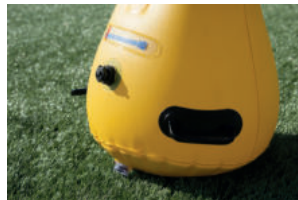

LIGA AIRDUMMY

- Aus robustem Kunststoff

Airdummy LIGA 5er Set mit Tasche und Pumpe

10264799 1,65m € 699,95

10264800 1,85m € 749,95

Airdummy LIGA | 1 Stück

10211819 1,65m € 139,95

10211820 1,85m € 149,95