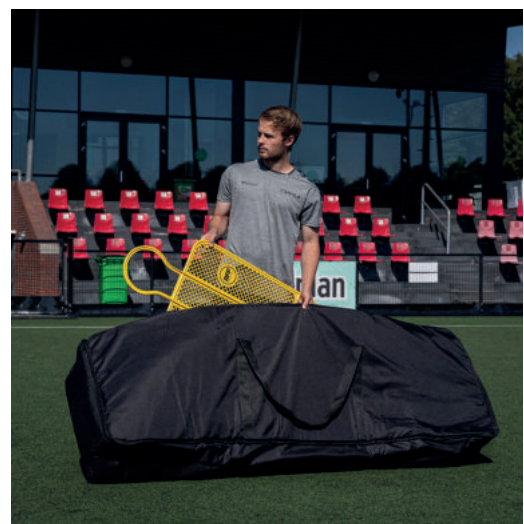

CAWILA PRO TRAININGSDUMMY

Die neuen vielseitig einsetzbaren, steckbaren Trainings-Dummies (Freistoß-Dummy - Freistoß-Figur) aus stabilem Kunststoff ermöglichen eine Vielzahl von Übungen. Bei vielen professionellen Clubs seit Jahren bewährt im Einsatz.

- Höhe von ca. 180 cm
- Gewicht: ca. 3,5 Kg
- 4 Metallspitzen für Rasenplatzierung
- aus robustem Kunststoff
- in 3 Farben erhältlich: rot, blau und gelb

10270853 rot
10270855 blau
10270856 gelb
€ 199,95

LIGA TRAININGSDUMMY

- Höhe von ca. 180 cm
- Gewicht: ca. 3,5 Kg
- 4 Metallspitzen für Rasenplatzierung
- Aus robustem Kunststoff

Freistoßdummy LIGA | 1 Stück

10196488 gelb
10237709 rot
10237711 blau
€ 99,95

LIGA STANDFUSS

Standfuß für Kunstrasen

- Gewicht: ca. 8,0 Kg

10205948
€ 39,95

LIGA TASCHE FÜR TRAININGSDUMMIES

Die Tasche ist hochwertig verarbeitet und aus extra dickem und robustem Material hergestellt. Mittels Reißverschluss lässt sich diese Tragetasche für Freistoßdummies verschließen. Zwei seitlich angebrachte Tragegurte ermöglichen den Transport der Tasche in der Hand oder über die Schulter.

- hochwertige Qualität
- Maße der Tasche: 200 x 65 x 25 cm
- mit Tragegurt
- kann sowohl mit der Schulter als auch mit der Hand getragen werden
- für max. 7 steckbare Trainingsdummies
- ideales Tragegewicht (ca. 21 Kg) mit 5 Trainingsdummies

10177874
€ 139,95