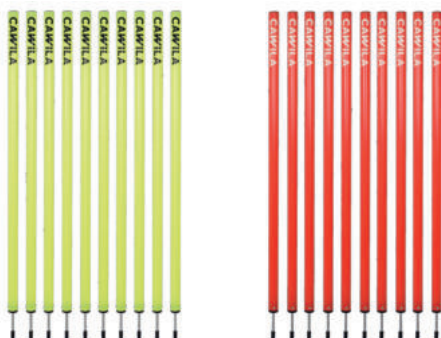

CAWILA ACADEMY SLALOMSTANGEN 100CM | 10ER SET

- Material: schlagfestes PVC-Material, Edelmetall-Spitze
- Durchmesser: 33mm
- Länge: 1,00m
- 10cm Metallspitze

10270847 rot

10270845 neongelb

€ 39,95