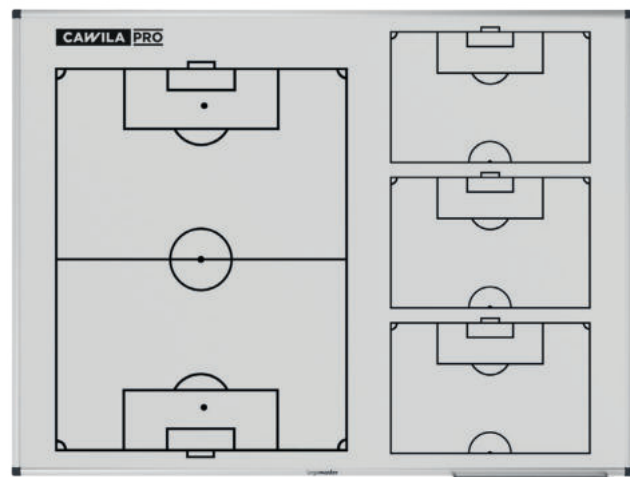

CAWILA PRO FUSSBALL TAKTIKTAFEL TP3 | EMAILLIERT

TOP QUALITÄT - IM PROFIEINSATZ BESTENS BEWÄHRT!

Die magnetischen Cawila PRO Fußball - Taktiktafeln stehen für höchste Qualität, die sich seit Jahren bei Fußballtrainern im internationalen Profifußball bewährt hat. Hochwertig bedruckt mit einem kompletten Fußballfeld auf der linken Seite und 3 Halbfeldern auf der rechten Seite der Taktiktafel.

10267829 75 x 100 cm
€ 339,95

10267826 90 x 120 cm
€ 399,95