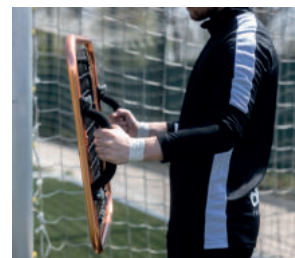

10177801 Höhe: 185cm
€ 99,95

10177799 Höhe: 205 cm
€ 109,95

LIGA TORWART REBOUNDER

- Aluminium Rahmen
- Netz mit optimaler Spannung
- hohe Rückprallwirkung

10211818
€ 119,95

LIGA SCHRILLTONPFEIFE

Schrilltonpfeife ohne Kugel | 110 DB