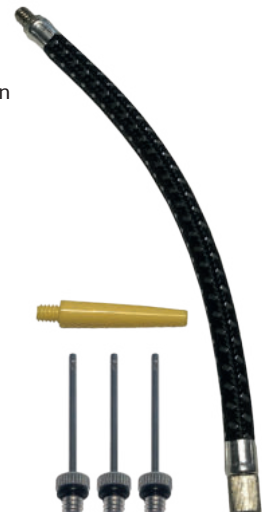

ACADEMY HOHLNADELSET MIT SCHLAUCHADAPTER

Set beinhaltet:

- 3er Set Standard Hohlnadeln
- Universadapter
- Schlauchadapter
- passend für alle Cawila Handpumpen

10177857
€ 2,95