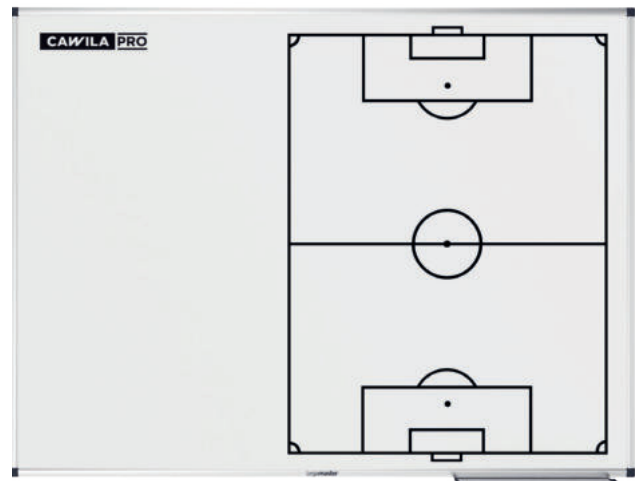

10267832 60 x 90 cm
€ 269,95

10267831 75 x 100 cm
€ 339,95

10267828 90 x 120 cm
€ 399,95

CAWILA PRO FUSSBALL TAKTIKTAFEL TP | EMAILLIERT

TOP QUALITÄT - IM PROFIEINSATZ BESTENS BEWÄHRT!

Die magnetischen Cawila PRO Fußball - Taktiktafeln stehen für höchste Qualität, die sich seit Jahren bei Fußballtrainern im internationalen Profifußball bewährt hat. Hochwertig bedruckt mit einem Fußballfeld auf der rechten Hälfte und einer großen Freifläche für Planungen und Notizen auf der linken Seite.

10267830 75 x 100 cm
€ 339,95

10267827 90 x 120 cm
€ 399,95

CAWILA PRO FUSSBALL TAKTIKTAFEL TP3 | EMAILLIERT

TOP QUALITÄT - IM PROFIEINSATZ BESTENS BEWÄHRT!

Die magnetischen Cawila PRO Fußball - Taktiktafeln stehen für höchste Qualität, die sich seit Jahren bei Fußballtrainern im internationalen Profifußball bewährt hat. Hochwertig bedruckt mit einem kompletten Fußballfeld auf der linken Seite und 3 Halbfeldern auf der rechten Seite der Taktiktafel.