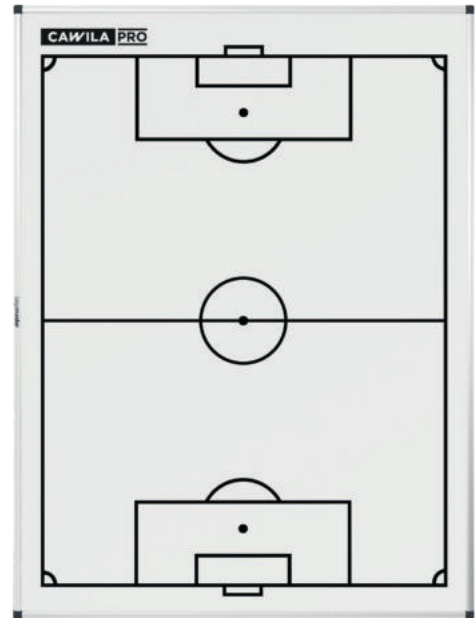

CAWILA PRO FUSSBALL TAKTIKTAFEL TC | EMAILLIERT

TOP QUALITÄT - IM PROFIEINSATZ BESTENS BEWÄHRT!

Die magnetischen Cawila PRO Fußball - Taktiktafeln stehen für höchste Qualität, die sich seit Jahren bei Fußballtrainern im internationalen Profifußball bewährt hat. Der Aluminium-Rahmen, die aus robustem Kunststoff hergestellte Verbinderecken sowie die kratzfeste Emaille-Oberfläche der Cawila PRO Taktiktafel garantieren eine lange Lebensdauer.

10267832 60 x 90 cm
€ 269,95

10267831 75 x 100 cm
€ 339,95

10267828 90 x 120 cm
€ 399,95