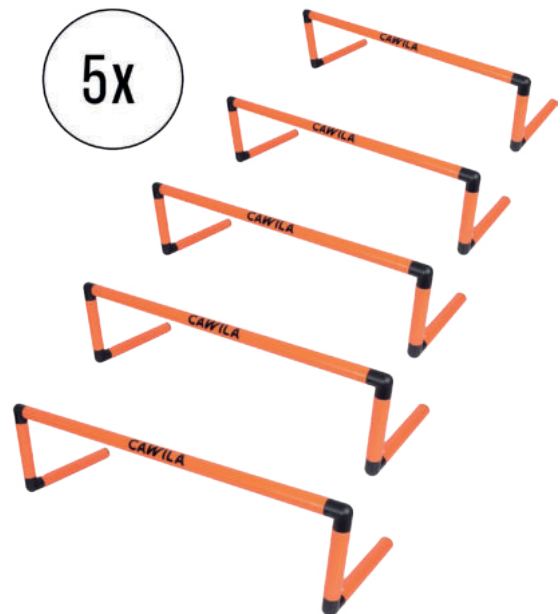

- hochwertiges Material
- platzsparend klappbar
- Stand-Up Funktion durch Beschwerung

10258005 - 12,5 cm hoch / gelb

€ 73,95

10258006 - 25 cm hoch / orange

€ 94,95

10258007 - 40 cm hoch / blau

€ 117,95

ACADEMY FLEX HÜRDEN

- Hürden mit variablen Drehgelenken
- verstellbar von 15 auf 32cm Höhe
- mit Tasche für Transport und Aufbewahrung
- 5 x rot und 5 x gelb

10178204

€ 74,95

CORE TRAININGSHÜRDE

Extrem robuste und flexible flache Trainingshürden. Die Hürden sind stapelbar und somit leicht zu transportieren. Durch die flexible und flache Konstruktion sind die Hürden damit trittfest und äußerst langlebig.