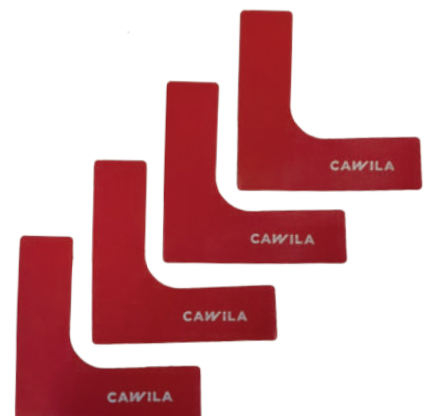

- rutschfeste Gummi-Markierungsteller
- Indoor geeignet
- komplett mit Tragesystem
- 30 Scheiben-Set, ø 15cm
- Farben: 10 x blau, 10 x weiß, 10 x rot

10177915

€ 29,95

CADEMY MARKIERUNGSSSTREIFEN | 10ER SET

- Rutschfest
- Gummi
- 10 x Markierungstreifen
- 50 x 6cm

- 10267813 rot
- 10267815 grün
- 10267816 blau
- 10267814 gelb

€ 12,95

CADEMY MARKIERUNGSECKEN | 4ER SET

- Rutschfest
- Gummi
- 4 x Markierungsecken
- 27 x 27cm
- 7,5cm breit

- 10178028 rot
- 10178029 grün
- 10178038 blau
- 10178039 gelb

€ 12,95

ACADEMY HEXA-HOOPS 6ER SET

- 6 Hexagonen + 5 Verbindungsclips
- Durchmesser: 49cm
- aus schlagfestem Polyethylen
- mit Tasche für Transport und Aufbewahrung