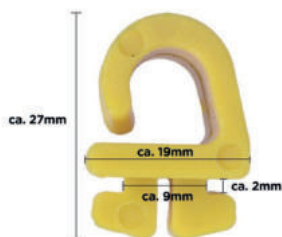

10207866	4,0 mm	100 mm	■ schwarz
10198713	4,0 mm	100 mm	■ grün
Preis/m ²	€ 3,95		

CORE NETZHAKEN 1 | 10ER SET

- haltbarer Kunststoff
- UV-beständig
- Breite: 18 mm

10206515

€ 2,95

CORE NETZHAKEN 2 | 10ER SET