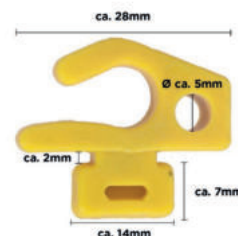

- haltbarer Kunststoff
- UV-beständig
- Breite: 19 mm

10212063

€ 2,95

CORE NETZHAKEN 3 | 10ER SET

- haltbarer Kunststoff
- UV-beständig
- Breite: 9 mm

10212064

€ 2,95

CAWILA PRO FUSSBALL TORNETZE - QUADRATMASCHEN