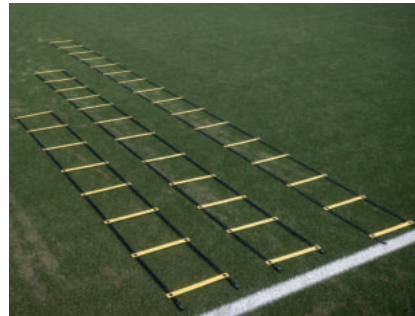

CORE KOORDINATIONSLEITER

- Material: PU
- Zubehör: Tasche und Tragesystem
- Sprossen: 50cm breit
- Sprossen am Gurt verschiebbar

Länge: 4m	Länge: 6m	Länge: 8m
10178014	10178009	10178016
€ 17,95	€ 22,95	€ 31,95