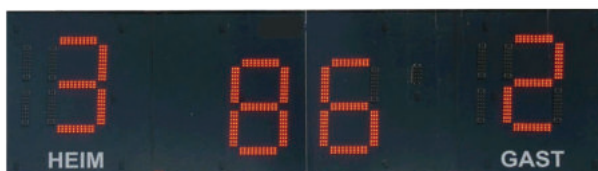

CAWILA PRO ELEKTRONISCHE ANZEIGETAFEL DERBY MAXI

Derby Maxi ist eine XXL - Anzeigetafel, die sich besonders als Stadion-Anzeigetafel einen Namen gemacht hat. Sie besticht durch große Ziffern (60 cm), die auch aus ca. 400 Metern noch gut sichtbar sind.

Die Anzeigetafel für Fußball zeigt den Spielstand (0 - 19) sowie die gespielten Minuten an. Diese Anzeigetafel ist mit einer allumfassenden LED Anzeige ausgestattet und ist sofort nach der Lieferung betriebsbereit.

Merkmale der Derby Maxi - Anzeigetafel:

- Ergebnisanzeige: 0 - 19
- Ziffernhöhe: 60cm hoch (Sichtweite bis ca. 400 m)
- Zeit: 0-99 min, 60cm hoch
- LED: sehr intensiv leuchtend, rot
- Steuerung: Funkfernbedienung
- Größe: 365 x 110 x 5 cm / Gewicht: 15 kg
- Stromversorgung: transformator 230/24V 2,75A DC

10212319

€ 3.990,00