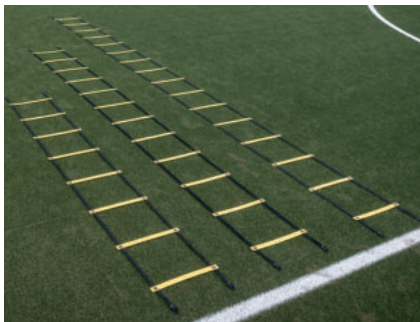

ACADEMY KOORDINATIONSLEITER

- Material: PU
- Zubehör: Tasche
- Sprossen: 50cm breit
- Sprossen am Gurt fixiert

Länge: 4m	Länge: 6m	Länge: 8m
10178017	10178010	10178011
€ 19,95	€ 24,95	€ 31,95