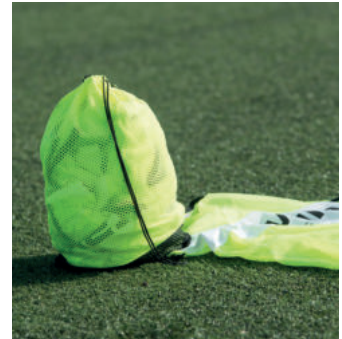

10196913 rot

10196917 blau

10196918 skyblue

10196919 neongelb

10196920 orange

€ 2,95

LIGA ARMBINDE -C-

- Mit Klettverschluß
- Einheitsgröße