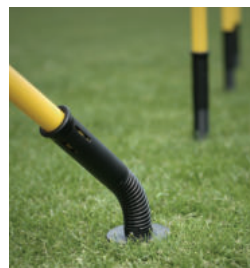

€ 12,95

LIGA SLALOMADAPTER

Slalomadapter mit Knickelement

- Innendurchmesser von 25mm
- passend für Cawila Trainingsstangen

10178170

€ 3,95

LIGA STANGENFUSS MULTI

Stabiler Hürdenfuß, füllbar, mit Deckel, passend für Trainingsstangen mit 25mm Durchmesser. Kreuzkerbe zum Aufstecken von Koordinationsringen