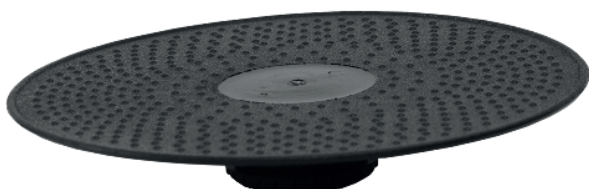

10211821
€ 35,95

ACADEMY BALANCE BOARD

Balance Board zur Verbesserung der Koordination und zur Stärkung der Fußmuskulatur

- Höhenverstellbar durch Drehgewinde an der Unterseite
- aus gehärtetem Vollkunststoff
- Belastbarkeit: bis zu 130kg
- Durchmesser: 40cm

10177834
€ 10,95

ACADEMY REAKTIONSGÜRTEL

2 große verstellbare Nylongurte mit Schnappverschlüssen, an denen je ein ca. 1,50 m langer Nylongurt befestigt ist. Die Gurte werden über einen Klettverschluss verbunden, der bei einer bestimmten Zugkraft aufreißt. Bei Partnerübungen muss nun ein Partner den Bewegungen des anderen folgen, ohne das Band reißen zu lassen. Dadurch werden Reaktionsschnelligkeit und Wendigkeit außerordentlich gut geschult.